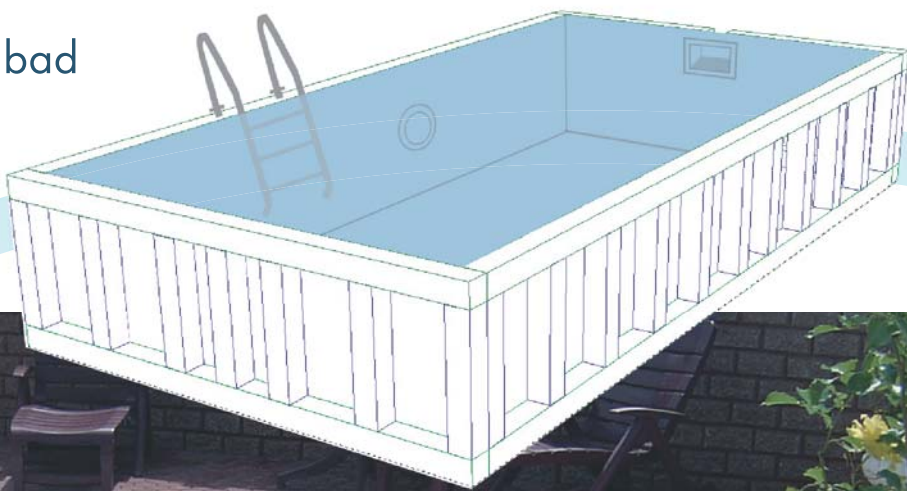

EASY-Wellness

EASY-Wellness

EASY-Wellness

Wir sind ihr kompetenter Fachmann im In- und Ausland,
schnell - zuverlässig - preiswert

Freizeittechnik e.k

EASY-Wellness

- Heimschwimmbad/Hallenbad
- Einbauschwimmbad
- Aufstellschwimmbad

Easy-Fertighauspool

EASY - Wellnesstechnik Freizeittechnik e.k - Augsburgstr. 7b - 86633 Neuburg/Donau - Tel. +49 (0) 8431 1306 - Fax +49 (0) 8431 41620